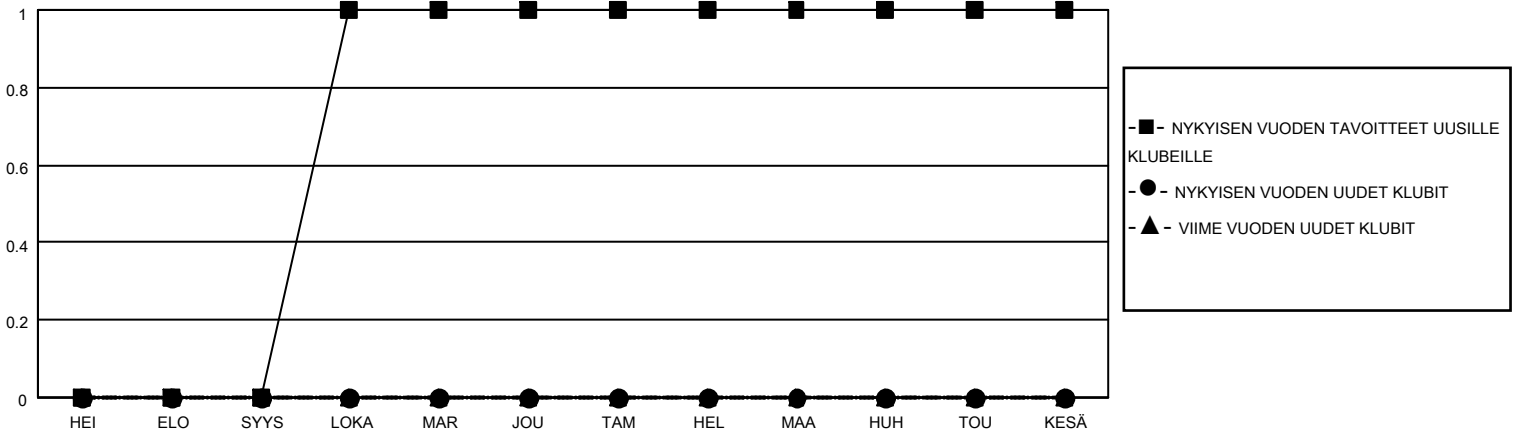

MONTHLY MEMBERSHIP PROGRESS REPORT

SIJAINTI FINLAND

District 107 L

Results as of: 7/31/2023

Klubit				jäsentä			
TULOKSET 2023-2024				TULOKSET 2023-2024			
NELJÄNNES	UUDEN KLUBIN TAVOITE	UUDET KLUBIT	LOPETETUT KLUBIT	NELJÄNNES	JÄSENKASVUN NETTOTAVOITE	TOTEUTUNUT JÄSENKASVU	POISTETUT JÄSENET (mukaan lukien siirrot)
HEI/ELO/SYYS	0	0	0	HEI/ELO/SYYS	10	0	3
LOKA/MAR/JOU	1	0	0	LOKA/MAR/JOU	0	0	0
TAM/HEL/MAA	0	0	0	TAM/HEL/MAA	15	0	0
HUH/TOU/KESÄ	0	0	0	HUH/TOU/KESÄ	15	0	0

TAVOITTEET JA UUDET KLUBIT, KUMULATIIVINEN

TAVOITTEET JA JÄSENET, KUMULATIIVINEN

LAKKAUTETUT KLUBIT: 0

0 CLUBS OF 36 LISÄNNYT YHDEN TAI USEAMMAN UUTTA JÄSENTÄ

SUKUPUOLIJAKAUMA

MIES 539 (66.96%)
 NAINEN 266 (33.04%)
 NON BINARY 0 (0.00%)
 PREFER NOT TO ANSWER 0 (0.00%)