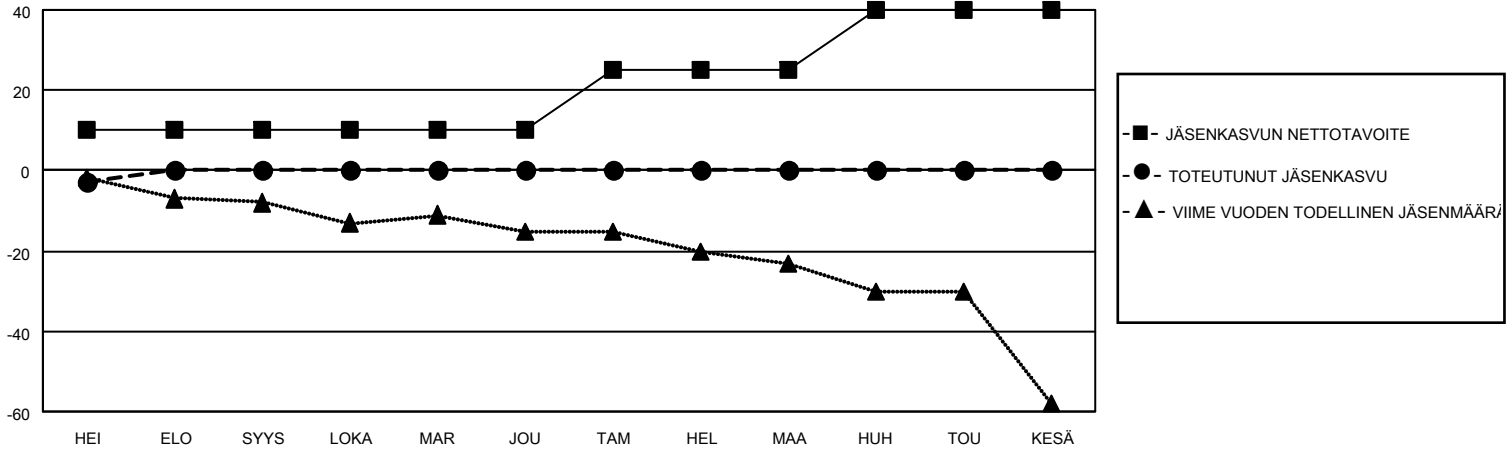

MONTHLY MEMBERSHIP PROGRESS REPORT

SIJAINTI FINLAND

District 107 L

Results as of: 7/31/2023

Klubit				jäsentä			
TULOKSET 2023-2024				TULOKSET 2023-2024			
NELJÄNNES	UUDEN KLUBIN TAVOITE	UUDET KLUBIT	LOPETETUT KLUBIT	NELJÄNNES	JÄSENKASVUN NETTOTAVOITE	TOTEUTUNUT JÄSENKASVU	POISTETUT JÄSENET (mukaan lukien siirrot)
HEI/ELO/SYYS	0	0	0	HEI/ELO/SYYS	10	0	3
LOKA/MAR/JOU	1	0	0	LOKA/MAR/JOU	0	0	0
TAM/HEL/MAA	0	0	0	TAM/HEL/MAA	15	0	0
HUH/TOU/KESÄ	0	0	0	HUH/TOU/KESÄ	15	0	0

TAVOITTEET JA UUDET KLUBIT, KUMULATIIVINEN

TAVOITTEET JA JÄSENET, KUMULATIIVINEN

LAKKAUTETUT KLUBIT: 0

0 CLUBS OF 36 LISÄNNYT YHDEN TAI USEAMMAN UUTTA JÄSENTÄ

SUKUPUOLIJAKAUMA

MIES 539 (66.96%)
 NAINEN 266 (33.04%)
 NON BINARY 0 (0.00%)
 PREFER NOT TO ANSWER 0 (0.00%)